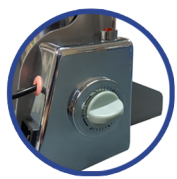

ไดเจ็ดยกยไฟฟ้าผิณฑ

POWER GRINDER

รุ่น PG25

เหมาะสำหรับ

บดสมุนไพรต่าง ๆ ขมิ้น ไพร พริก
 กัวหล็อง กัวแดง กัวเขียว รัญพีชต่าง ๆ
 ข้าว เมล็ดกาแฟ เมล็ดข้าวโพด บดของแห้งต่าง ๆ

ใบมีดสแตนเลส

ระบบการทำงาน
 ตั้งเวลา Timer 1-5 นาที

ปลอดภัยการใช้งาน
 ด้วยระบบตัดไฟอัตโนมัติ

เครื่องสามารถ
 เอียงได้ 180°
 เพื่อการถ่ายเทวัตถุดิบได้ง่ายขึ้น

พร้อมอะไหล่
 และอุปกรณ์เครื่องต่าง ๆ

เครื่องบดละเอียดเป็นผงแห้ง รุ่น / Power Grinder Model	PG 25
ปริมาณการป้อนวัตถุดิบ / Capacity	2500 กรัมต่อครั้ง (2.5 kg /batch)
เวลาทำงานต่อรอบ / Work Time	3-5 นาทีต่อรอบ (min/batch)
กำลังไฟฟ้า / Voltage	220V/50Hz (ไฟบ้าน)
อัตราการกินไฟ / Power Consumption	4500 W
ความเร็วรอบมอเตอร์ / Motor Speed	25000 Rpm
ความละเอียด / Mesh Size	50 - 300 Mesh
วัตถุดิบเครื่อง / Machine Body	สแตนเลส SUS 304 Stainless Steel
น้ำหนักเครื่อง / Weight	8.9 Kg
ขนาดตัวเครื่อง / Dimension	280 [Dลึก] x 280 [Wกว้าง] x 390 [Hสูง] มิลลิเมตร [mm.]