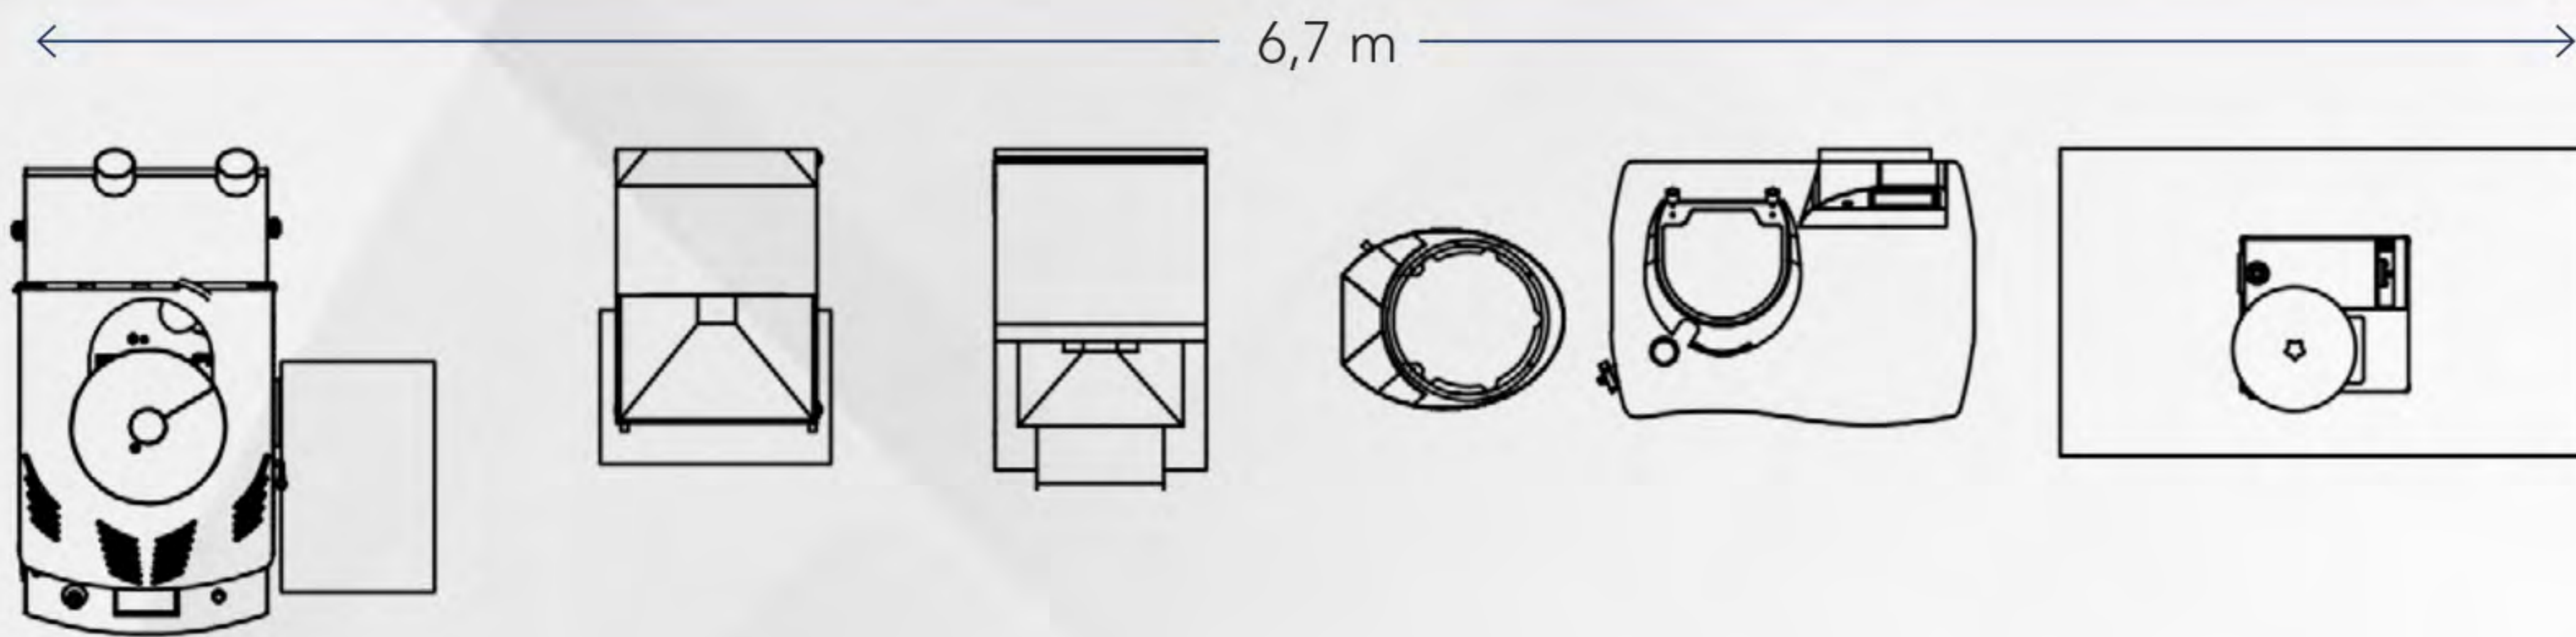

# FACTORY NUTS

ชุดเครื่องโรงงานผลิตเนยถั่ว สเปรด ช็อกโกแลต

ROASTER 106

GRINDER

VIBRO

MICRON 25

FILLER POT

OFFICIAL DISTRIBUTOR